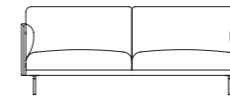

Material

TP-ZP21H TP-ZP50H

Sofa

SA90.1
W850•D900•H820(mm)

SA90.3
W2050•D900•H820(mm)

Material

Half Leather

ZP201 ZP9817 ZP553 ZP9815 ZP2440 ZP9922